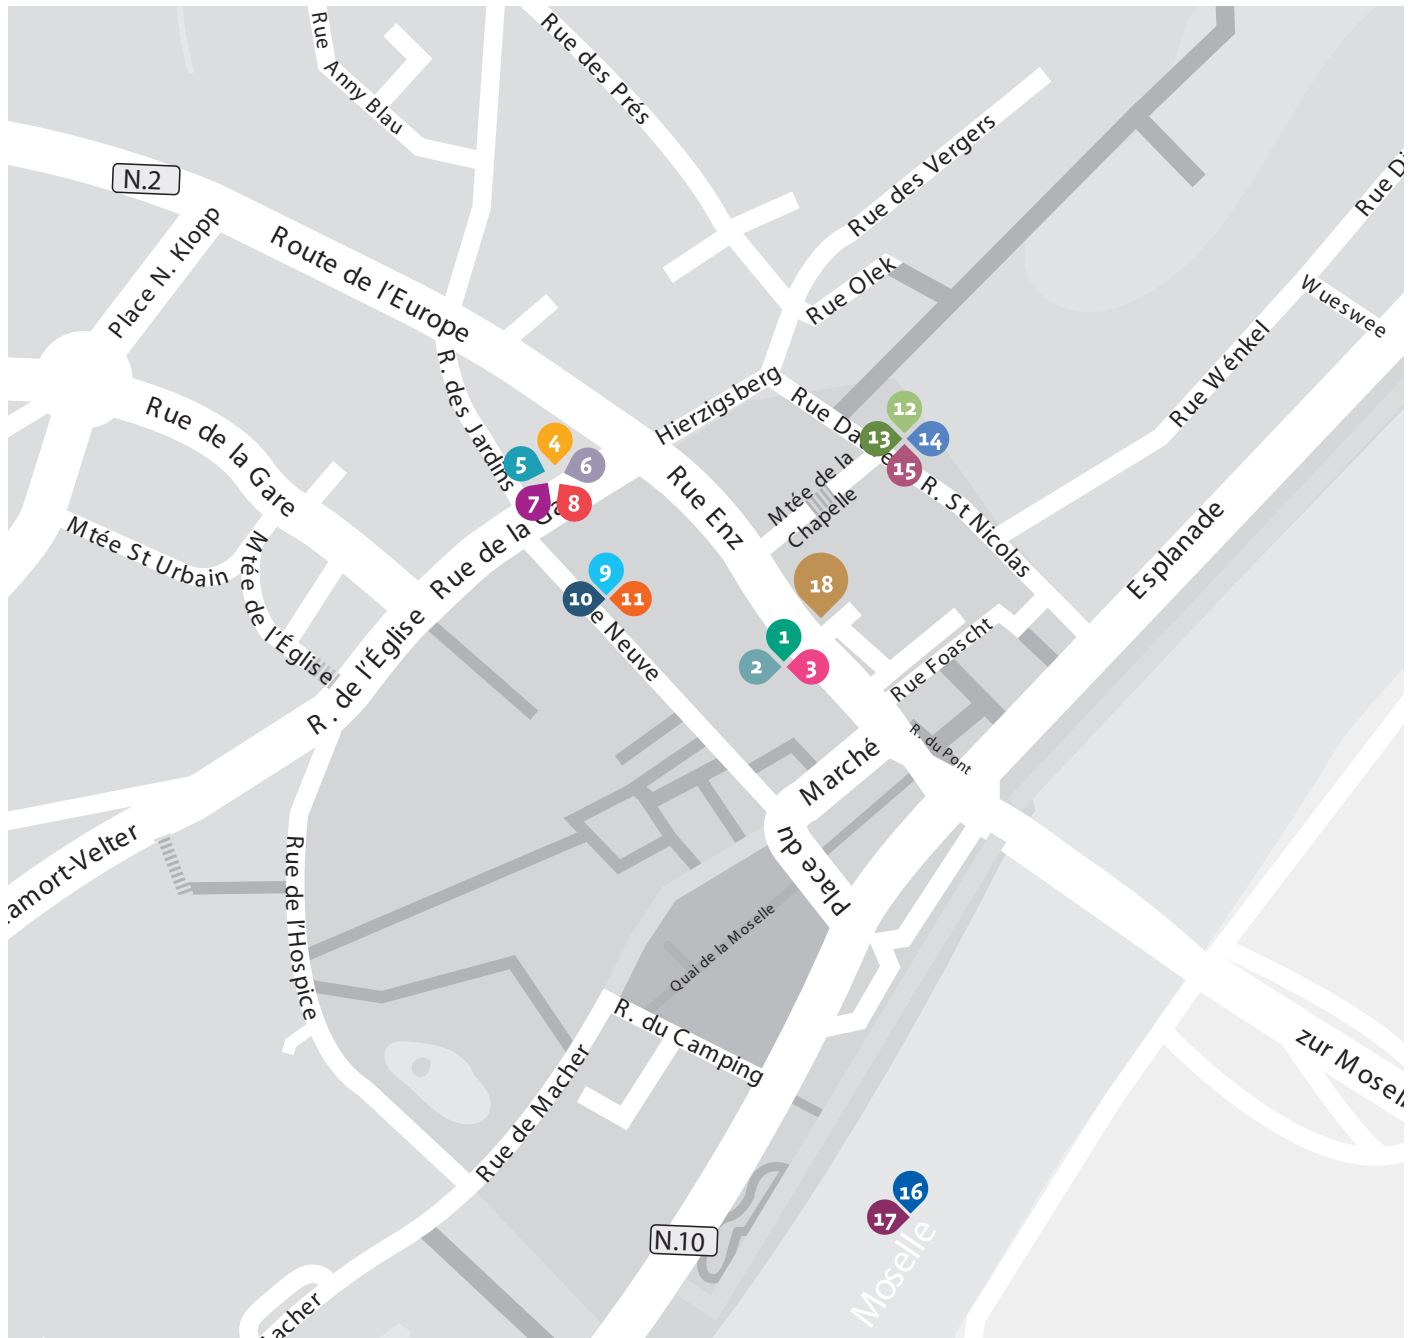

# KARTE DER STOLPERSTEINE IN REMICH

## CARTE DES «STOLPERSTEINE» À REMICH

- |                     |                      |                                   |
|---------------------|----------------------|-----------------------------------|
| 1 Leopold Hilb      | 7 Leo Hayum          | 13 Klara Herrmann-Kahn            |
| 2 Regina Hilb-Bonem | 8 Heinz Joseph       | 14 Myrtil Herrmann                |
| 3 Erna Hilb         | 9 Felix Marx         | 15 Roger Herrmann                 |
| 4 Fanny Meyer-Kahn  | 10 Emma Marx-Nathan  | 16 Kurt Deichmann                 |
| 5 Arthur Meyer      | 11 Gaston Marx       | 17 Alice Deichmann                |
| 6 Renée Hayum-Meyer | 12 Heinrich Herrmann | 18 Place des victimes de la Shoah |